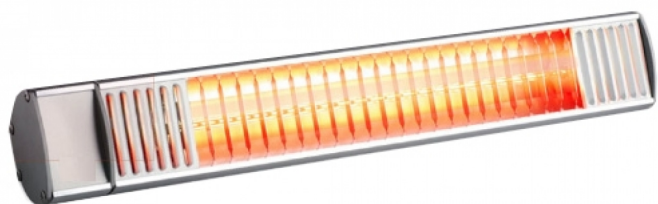

A partir de **316,00 € ht.**

Livraison 2 semaines

Description

Chauffages anche onde infrarouge courte : Chaleur immiate sans prhauffage. L'innovation: Le nouveau TERM 2000 IP 65 impermble! Il est equipavec un tube infrarouge dorPhilips HeLeN qui a spialement deloppet produit pour ce radiateur. Comme le mode est ouvert (sans vitre de protection), le TERM 2000 IP 65 a une longue dur de fontionnement jusqu'5.000 heures. Elant et onomisant l'espace la fois, il a delopp pour le chauffage simple au dehors. Il est notamment prestin pour l'intration dans les systemes des tentes ou des parasols. Au fur et mure de la demande de puissance, le TERM 2000 IP 65 est disponible comme unitsimple, double, triple couleur : argent alu poli Cle avec prise modes IP65 puissances, dimensions, poids - 1 x 1,65 KW : 62,5x9,5x12,5 cm 2,5 Kg - 1 x 2 KW : 62,5x9,5x12,5 cm 2,5 Kg - 2 x 1,65 KW : 128x9,5x12,5 cm 4,5 Kg - 2 x 2 KW : 128x9,5x12,5 cm 4,5 Kg - 3 x 1,65 KW 62,5x32x12,5 cm 6,8 Kg - 3 x 2 KW 62,5x32x12,5 cm 6,8 Kg - 1 x 1,6 KW lairage : 82,5 9,5 12,5 cm 3.35 kg - 1 x 2,1 KW lairage : 82,5 9,5 12,5 cm 3.35 kg modes IP24 puissances, dimensions, poids - 1 x 1,5 KW : 51x9,5x12,5 cm 2.3 kg Argent (alu poli) ou Or - 1 x 2 KW : 51x9,5x12,5 cm 2.3 kg (alu poli) ou Or

Choix de structure

1 x 1.65 KW

1 x 2 KW

2 x 1.65 KW

2 x 2 KW

3 x 1.65 KW

3 x 2 KW

1 x 1,6 KW + ...