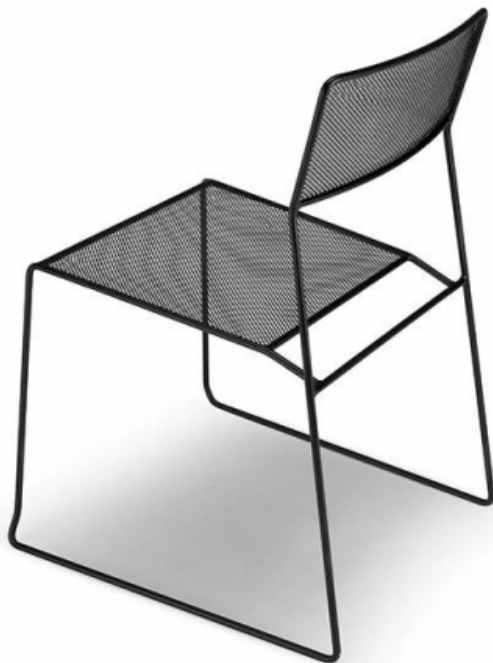

Chaise Log Mesh

024-015

A partir de
dont éco-part.
Livraison

110,17 € ht.
0,17 € ht.
2 semaines

59

58

45

83

5,5

Description

Chaise Pratique et empilable, adapt pour l'extieur comme en intieur. La tige d'acier formes les profils et les volumes presque comme s'il s'agissait d'un crayon pointu trace. Dossier et assise en maille mallique sont directement soud au chsis tige d'acier. Il est disponible peintes dans des couleurs diffentes monochrome

Choix de structure

blanc vernis

noir vernis

gris vernis a...