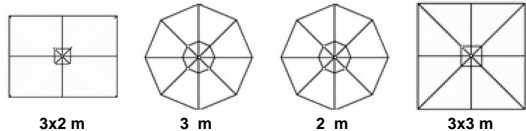

### Description

structure bois exotique ou aluminium aux choix toile rue dimensions : 2; 3 ou 3 x 2 m

### Choix de structure

3x2 m

3 m

2 m

3x3 m