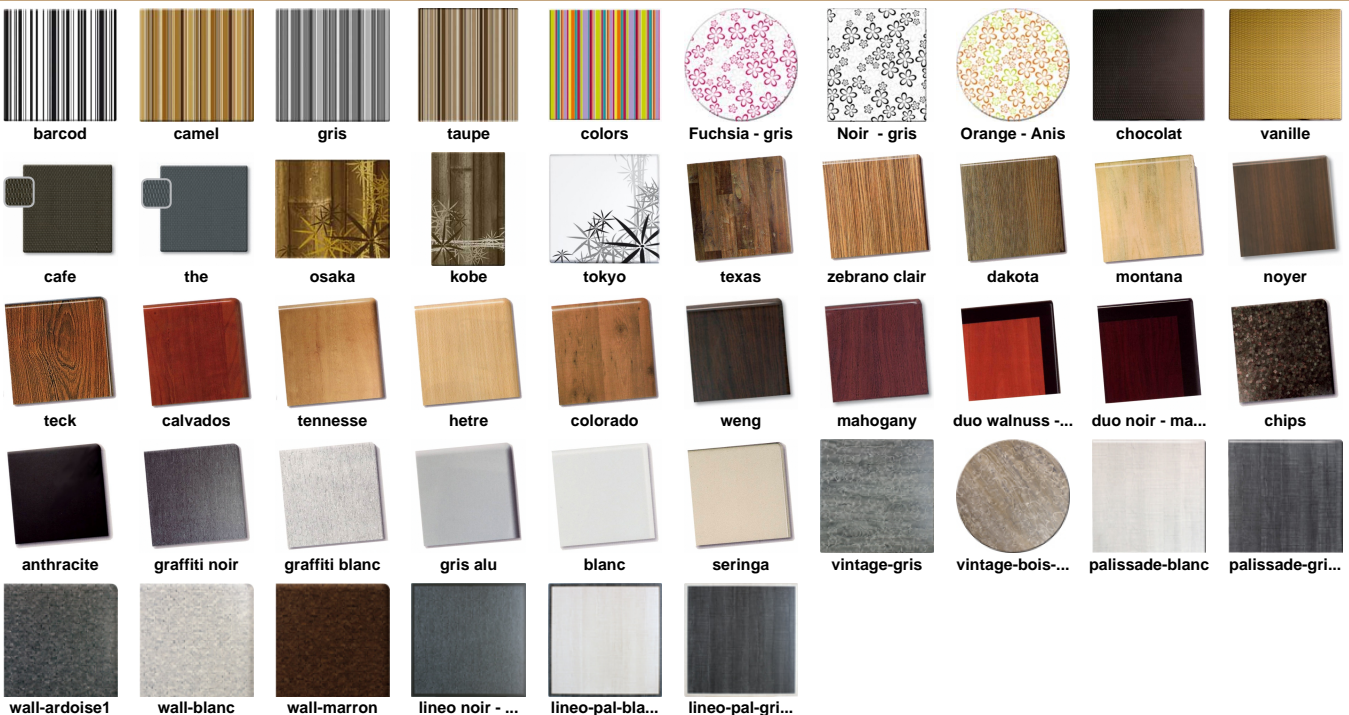

Table Basse Eros bas

028-137

A partir de **77,00 € ht.**

Livraison 2 semaines

60

60

50

Description

- base aluminium 4 pieds - tubes carr48x48 mm - finition blanc, anthracite, gris mat ou inox - plateau stratifimoul 60x60 cm - dor aux choix

Choix de revêtements

Options additionnelles

piement alu...

piement alu...