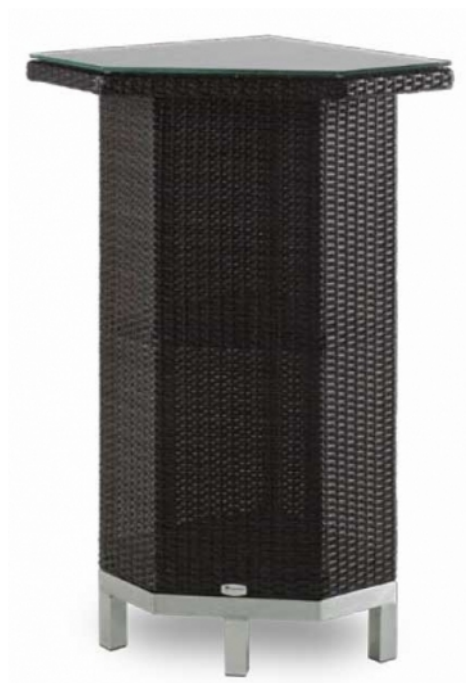

## Bar Comptoir Mojito

007-144

**389,00 € ht.**

Livraison

2 semaines

54

54

110

## Description

Module d'angle comptoir de bar

Comptoir de bar modulaire. En utilisant deux ou plusieurs  
Vous pouvez facilement créer des éléments modulaires  
votre extérieur linéaire ou contre bar du coin.  
Toutes les structures sont en aluminium,  
Avec une forte fibres de polyéthylène tissé et  
Ont une durée de pratique, absolument  
Nécessaire pour vos exigences de travail.  
Le base principale sont faites de satin anodisé finition en aluminium.  
Pieds et structure en aluminium - tressage en fil plat wicker  
plateau verre