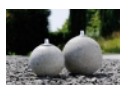

12,2

Description

lot de deux torches

avec le réservoir et la mèche, résistant au gel
pour usage extérieur

diametre 25 et 30 cm