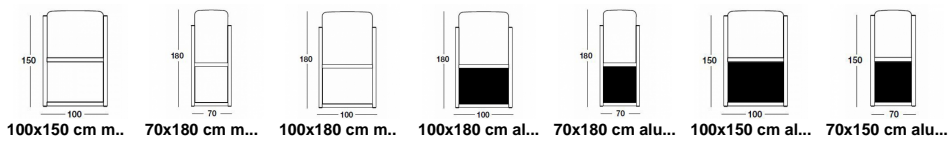

## Description

paravent cadre en aluminium peint epoxy

largeur 70 ou 100 cm

hauteur 150 ou 180 cm

panneau supérieur : méthacrylate

panneau inférieur : méthacrylate ou aluminium peint

coloris aux choix

le kit comprend 1 panneau + 2 unions + 2 pieds +1 union angle