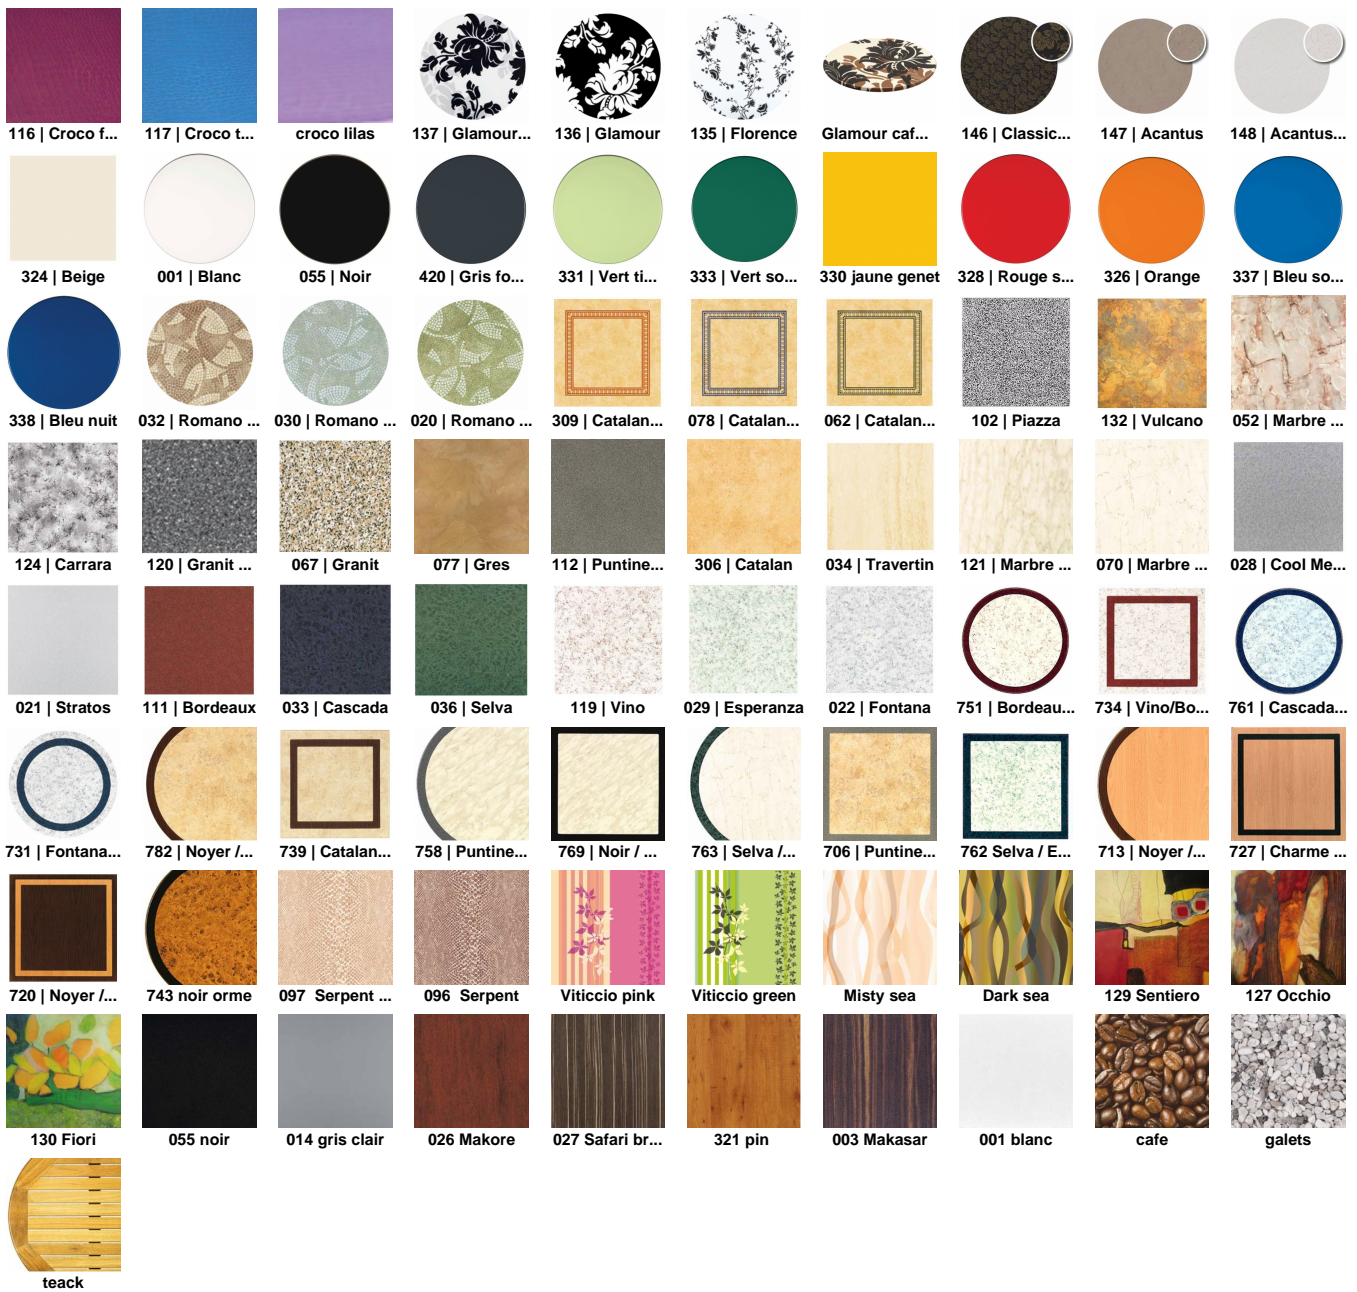

### Choix de revêtements

140 rotin moka

134 rotin ant...

058 rotin nat...

095 | Poire s...

342 | Chene

321 | Pin

019 | Hetre l...

038 | Erable

316 | Chene a...

103 | Wenge

313 Orme

049 | Noyer d...

048 | Noyer d...

074 | Safari ...

075 | Safari ...

076 | Safari ...

046 | Tempera...

047 | Tempera...

318 | Zebrano

115 | Croco a...