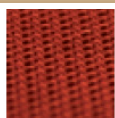

3,2

Description

- structure aluminium époxy anthracite
- assise et dossier batyline : blanc - taupe - noir

- autre coloris sur demande
- empilable

Choix de revêtements

batyline-noir

batyline-blanc

batyline-rouge