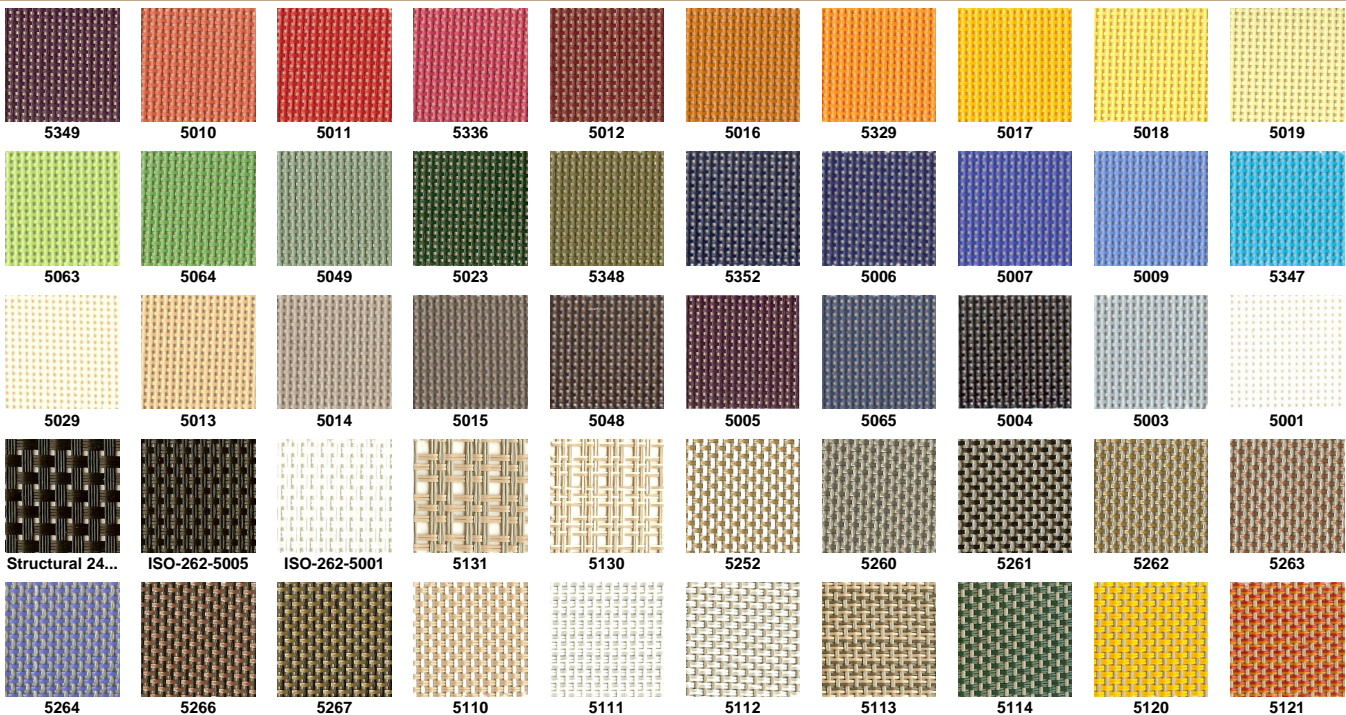

91

Description

structure rotin cannes malacca naturelles assise et dossier toile tissil ou batyline coloris aux choix

Choix de revêtements

5122

5160

5161

5162

5171

5172

6050 tweed no...

6080 tweed no...

6040 tweed no...

5073 rayures ...

5071 rayures...

5173

5138

5139

5144

5015 canatex

50117

50118

50116

5005 canatex

Contract-59-5...

Tessil Beige

Tessil Blue

Tessil Bordeaux

Tessil Gris

Tessil jaune

Tessil noir

Tessil Verts