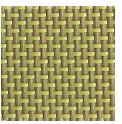

91

Description

structure rotin cannes malacca naturelles assise et dossier toile tissil ou batyline coloris aux choix

Choix de revêtements

5122

5160

5161

5162

5171

5172

6050 tweed no...

6080 tweed no...

6040 tweed no...

5073 rayures ...

5071 rayures...

5173

5652

5642

5622

5141

5625

5041

5142

5029 (2)