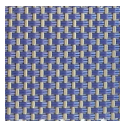

91

Description

structure rotin cannes malacca naturelles assise et dossier toile tissil ou batyline coloris aux choix

Choix de revêtements

5122

5160

5161

5162

5171

5172

6050 tweed no...

6080 tweed no...

6040 tweed no...

5073 rayures ...

5071 rayures...

5173