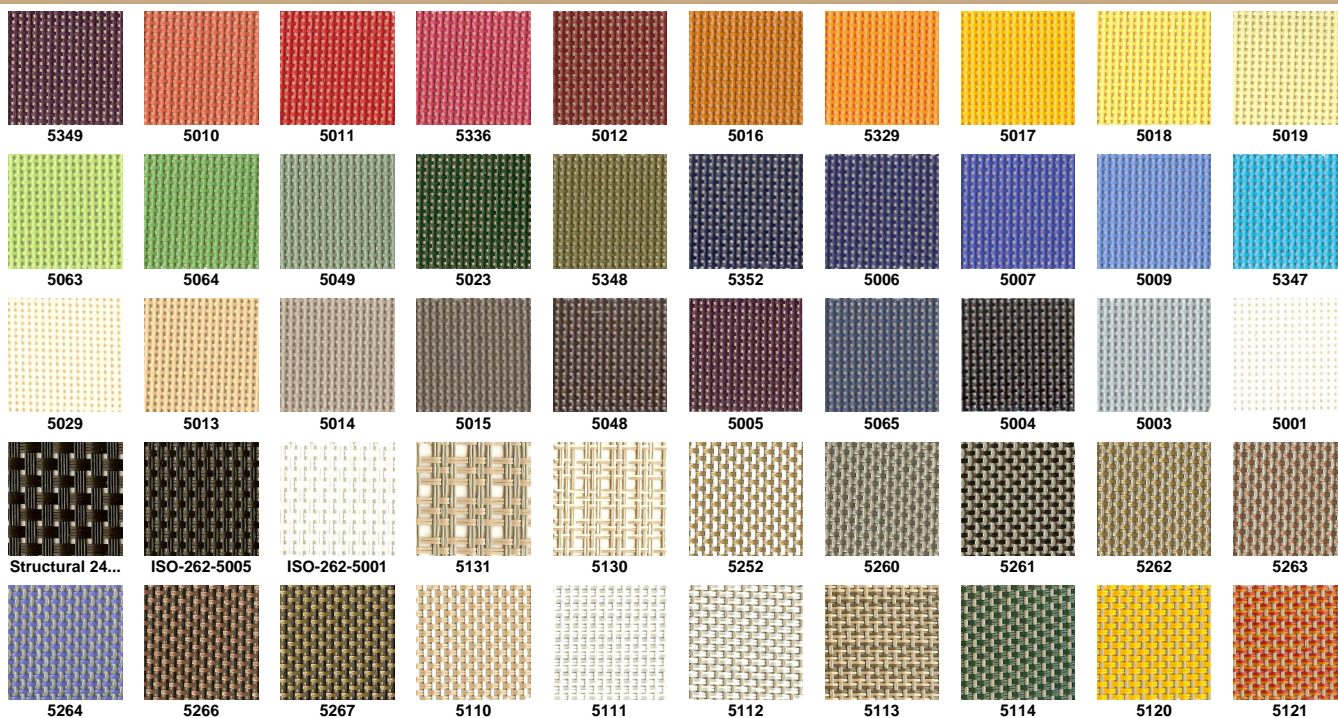

91

Description

structure rotin cannes malacca naturelles assise et dossier toile tissil ou batyline coloris aux choix

Choix de revêtements

5122

5160

5161

5162

5171

5172

6050 tweed no...

6080 tweed no...

6040 tweed no...

5073 rayures ...

5071 rayures...

5173

5138

5139

5144

5015 canatex

50117

50118

50116

5005 canatex

Contract-59-5...

Tessil Beige

Tessil Blue

Tessil Bordeaux

Tessil Gris

Tessil jaune

Tessil noir

Tessil Verts