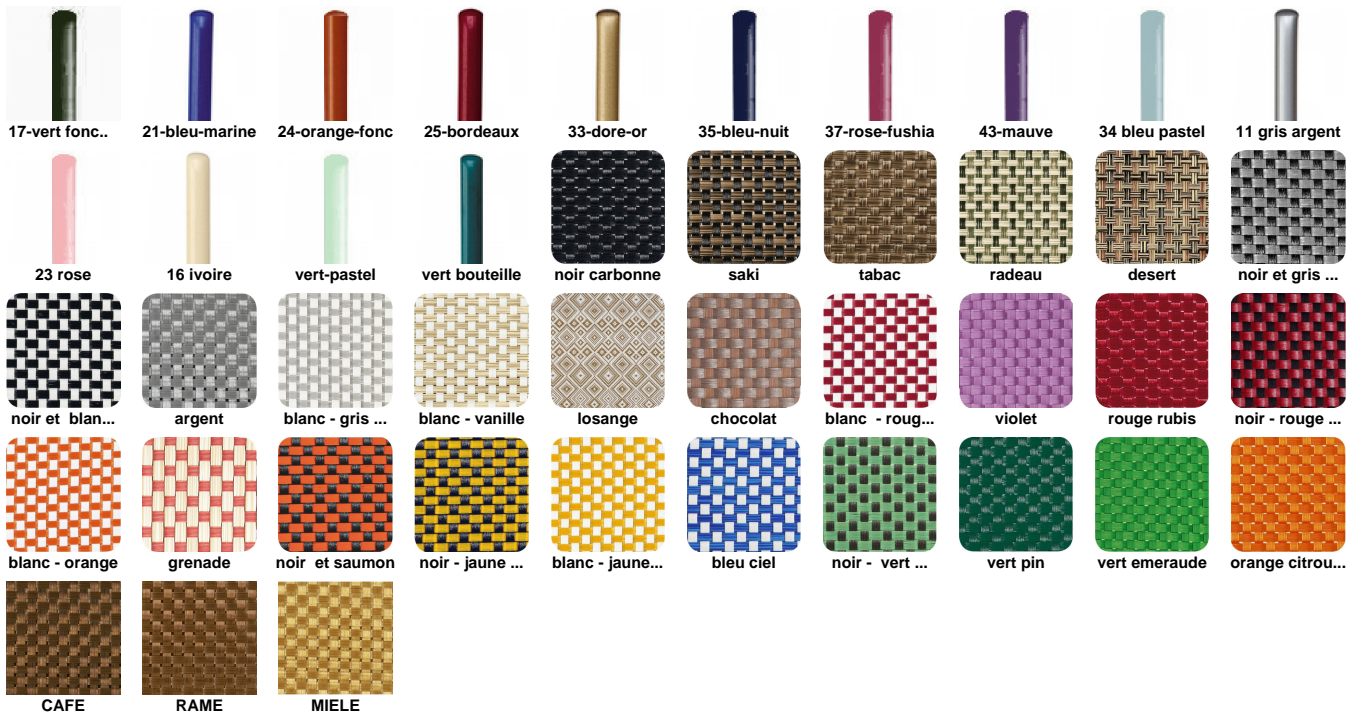

Options additionnelles