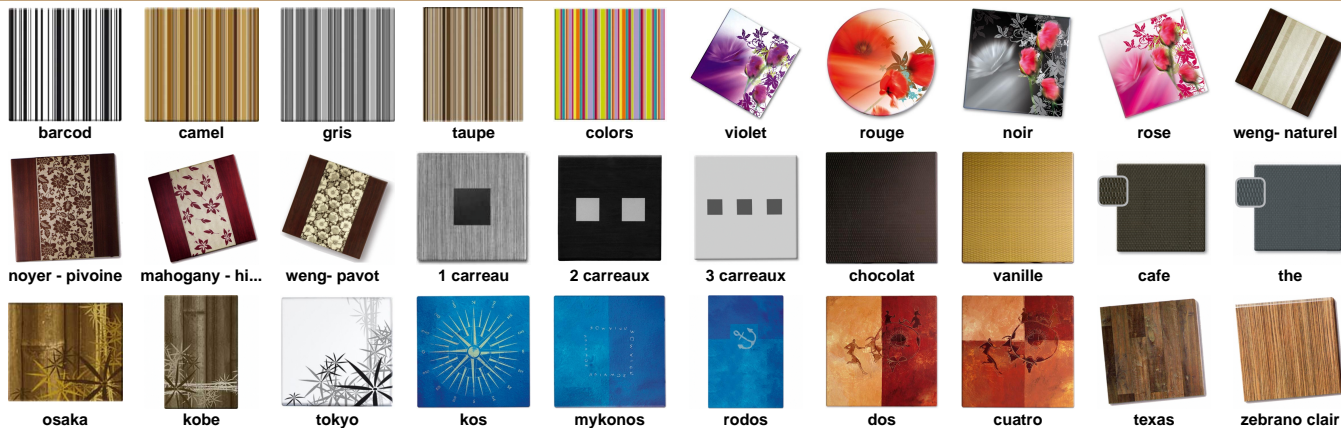

Table Eros

028-104

A partir de **140,20 € ht.**

Livraison 2 semaines

75

Description

- base aluminium 4 pieds - tubes carrés 48x48 mm - finition gris mat - anthracite ou blanc - plateau stratifié moule 70x70 - 80x80 - 110x70 ou 120x80 cm - dor au choix

Choix de structure

Choix de revêtements

Options additionnelles