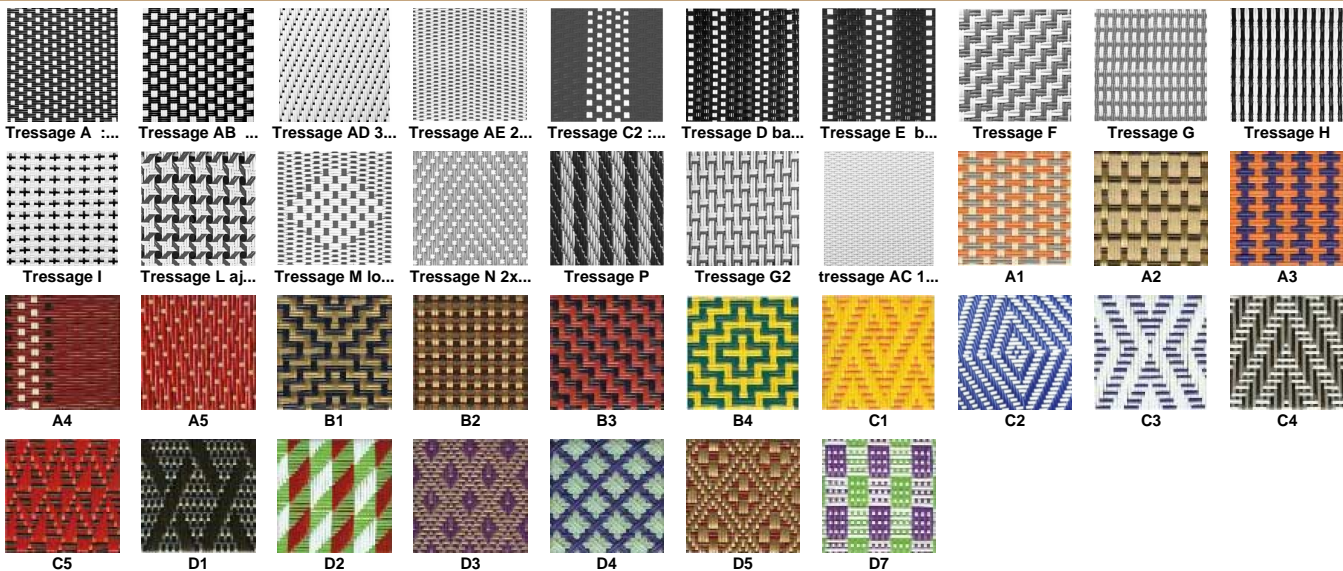

4,5

Description

structure rotin cannes malacca naturelles
assise et dossier tressage aux choix
coloris aux choix

Choix de structure

Choix de revêtements

Options additionnelles

Accoudoirs