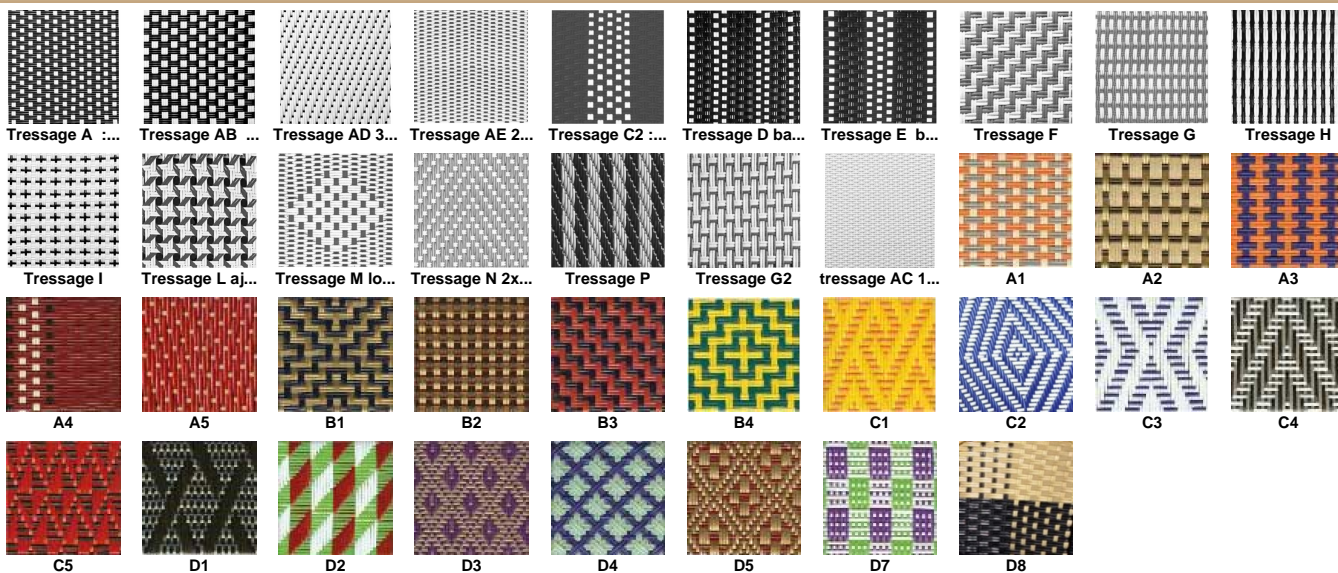

Description

structure rotin cannes malacca naturelles
assise et dossier tressage aux choix
coloris aux choix

Choix de structure

Choix de revêtements