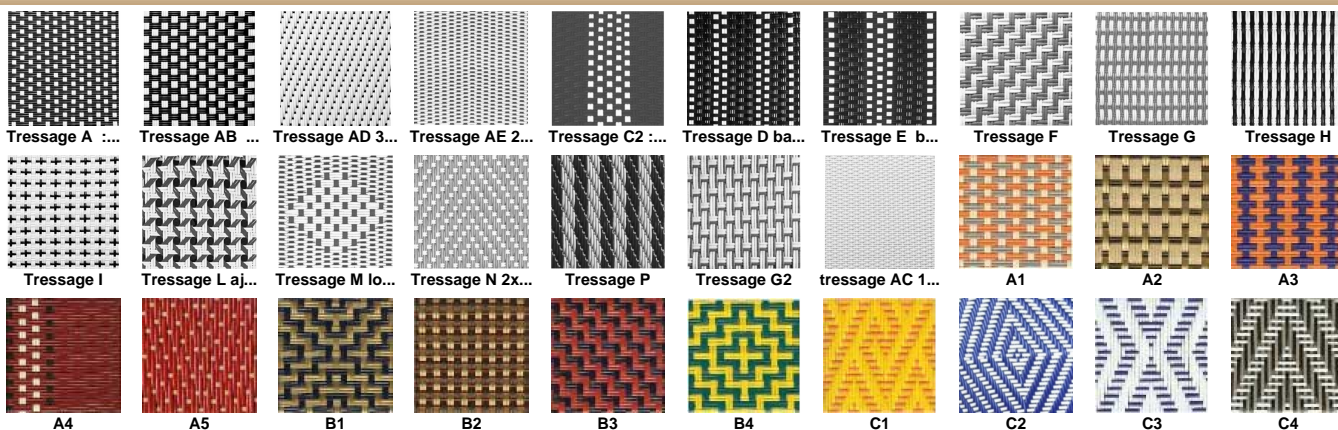

Chaise Georgette

030-011

A partir de
dont éco-part.
Livraison

118,17 € ht.
0,17 € ht.
5 semaines

4,5

Description

- chaise rotin naturel malacca
- tressage nylon aux choix, coloris aux choix
- empilable

- en option taille réduite

Choix de structure

C5

D1

D2

D3

D4

D5

D7

D8

D9 separ

D10 bande

D11

Choix de revêtements

01-noir

02-blanc

04-jaune