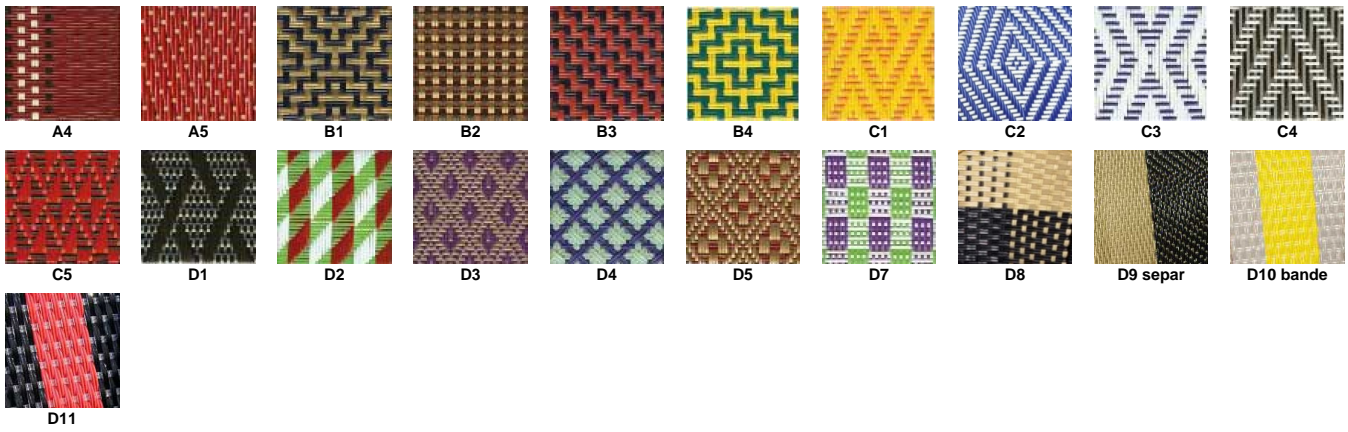

## Description

- chaise rotin naturel malacca
- tressage nylon aux choix, coloris aux choix
- empilable

## Choix de structure

## Choix de revêtements