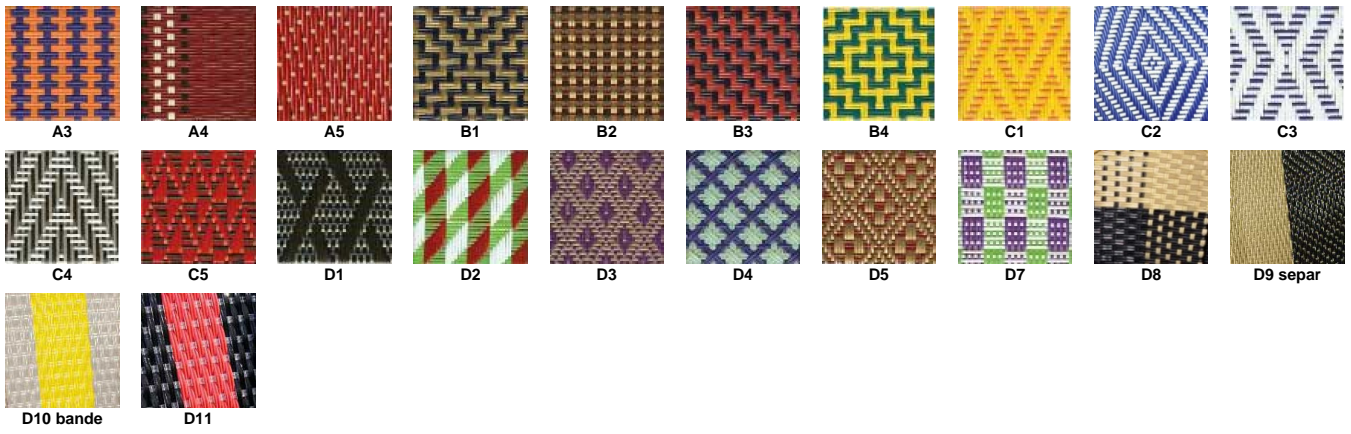

4,5

Description

- chaise rotin naturel malacca
- tressage nylon aux choix, coloris aux choix
- empilable

Choix de structure

Tressage A :...

Tressage AB ...

Tressage AD 3...

Tressage AE 2...

Tressage C2 :...

Tressage D ba...

Tressage E b...

Tressage F

Tressage G

Tressage H

Tressage I

Tressage L aj...

Tressage M lo...

Tressage N 2x...

Tressage P

Tressage G2

tressage AC 1...

Tressage H ba...

A1

A2

Choix de revêtements