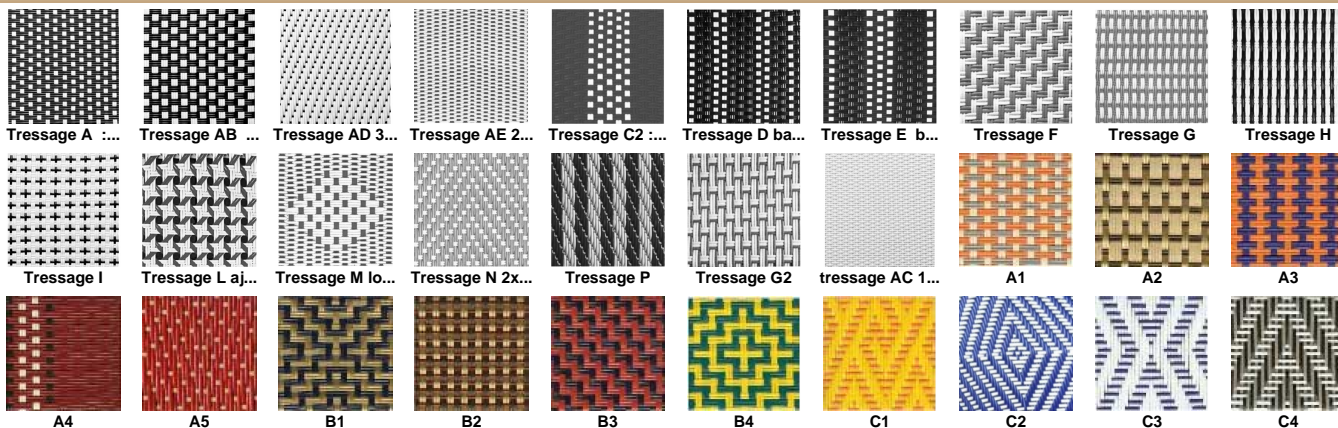

4,5

Description

- chaise rotin naturel malacca
- tressage nylon aux choix, coloris aux choix
- empilable

- en option taille réduite

Choix de structure

C5

D1

D2

D3

D4

D5

D7

D8

D9 separ

D10 bande

D11

Choix de revêtements

01-noir

02-blanc

04-jaune

05- beige

06-rouge-coqu...

08-citrouille

09-vert foret