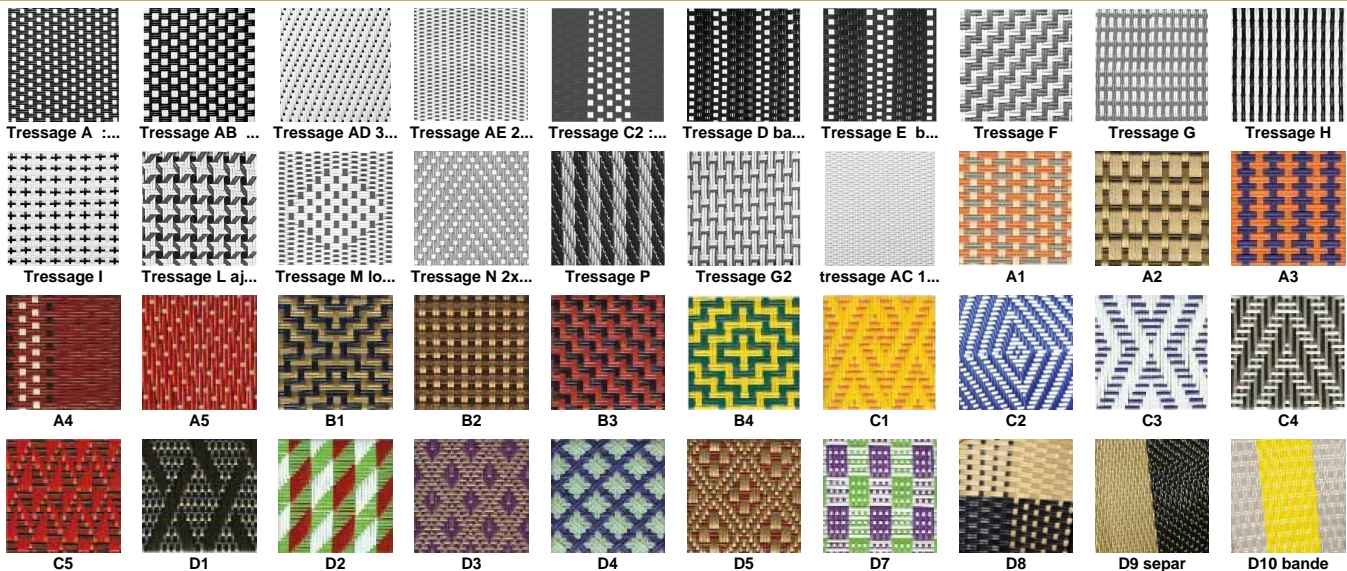

Description

structure rotin cannes malacca naturelles
assise et dossier tressage aux choix
coloris aux choix

Choix de structure

D11

Choix de revêtements