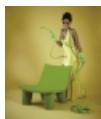

Chauffeuse Low lita

051-011

Made in Italy

100%
design

A partir de
dont éco-part.
Livraison

389,17 € ht.
0,17 € ht.
2 semaines

80

90

73

13

Description

Low Lita est le nouveau **fauteuil** signé **Paola Navone** pour **SLIDE**. Le design minimal et essentiel du dossier et du siège est en contraste avec les quatre pieds qui la soutiennent et lui donnent la solidité formelle et fonctionnelle. Le profil légèrement incurvé de la base rend **Low Lita** particulièrement accueillante et confortable. Pratique et facile à utiliser dans les situations de plein air, de jardins et de terrasses, elle devient le leader incontesté dans la maison et dans les espaces publics.

Low Lita, comme toute la production **SLIDE**, est réalisée en **polyéthylène** par **rotomoulage**.

Choix de revêtements

Blanc

Vert

Jaune

Orange

Rouge

Noir

Gris

chocolat

Fibre

Laqu blanc