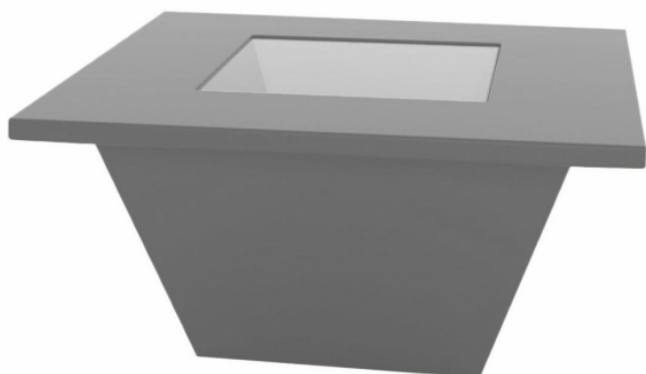

## Table Basse Bench Table verre inclus

051-054

Made in Italy

100%  
design

A partir de  
dont éco-part.  
Livraison

**262,09 € ht.**  
0,84 € ht.  
2 semaines

80

80

## Description

**SLIDE Studio** propose **Bench Table**, la nouvelle **table basse** inspirée de la forme du **Bench Pot**, vase historique de la collection **SLIDE**, mais avec une taille plus petite. Ainsi réduite, tout en conservant la fonction d'un vase, **Bench Pot** se transforme en une table confortable, avec un verre et une base carrée, idéal pour être utilisé dans différentes solutions d'agencement d'intérieur et d'extérieur.

Réalisé en **polyéthylène** par **rotomoulage**, **Bench Pot** est disponible dans toute la gamme des couleurs et aussi en version lumineuses.