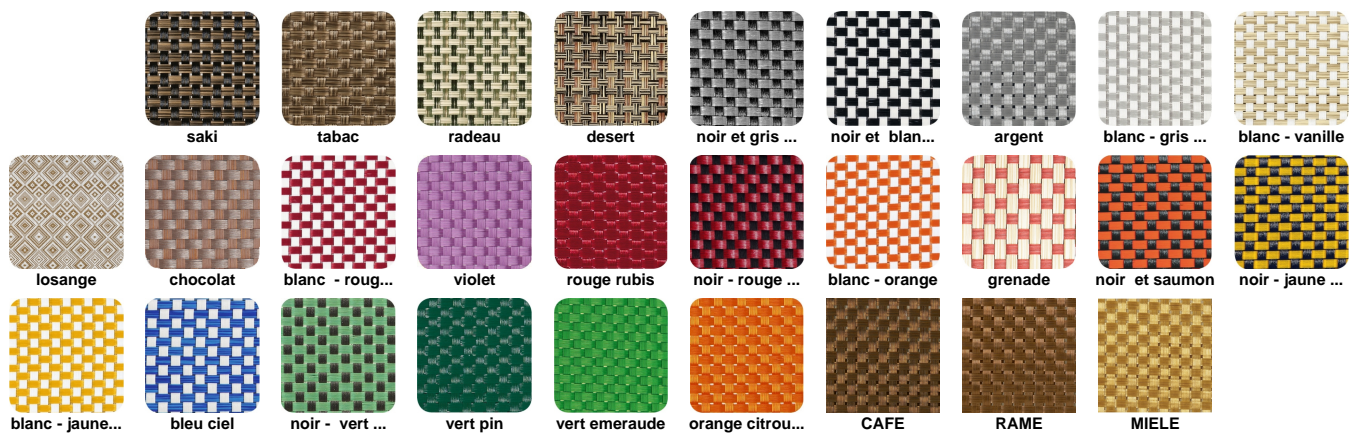

Options additionnelles