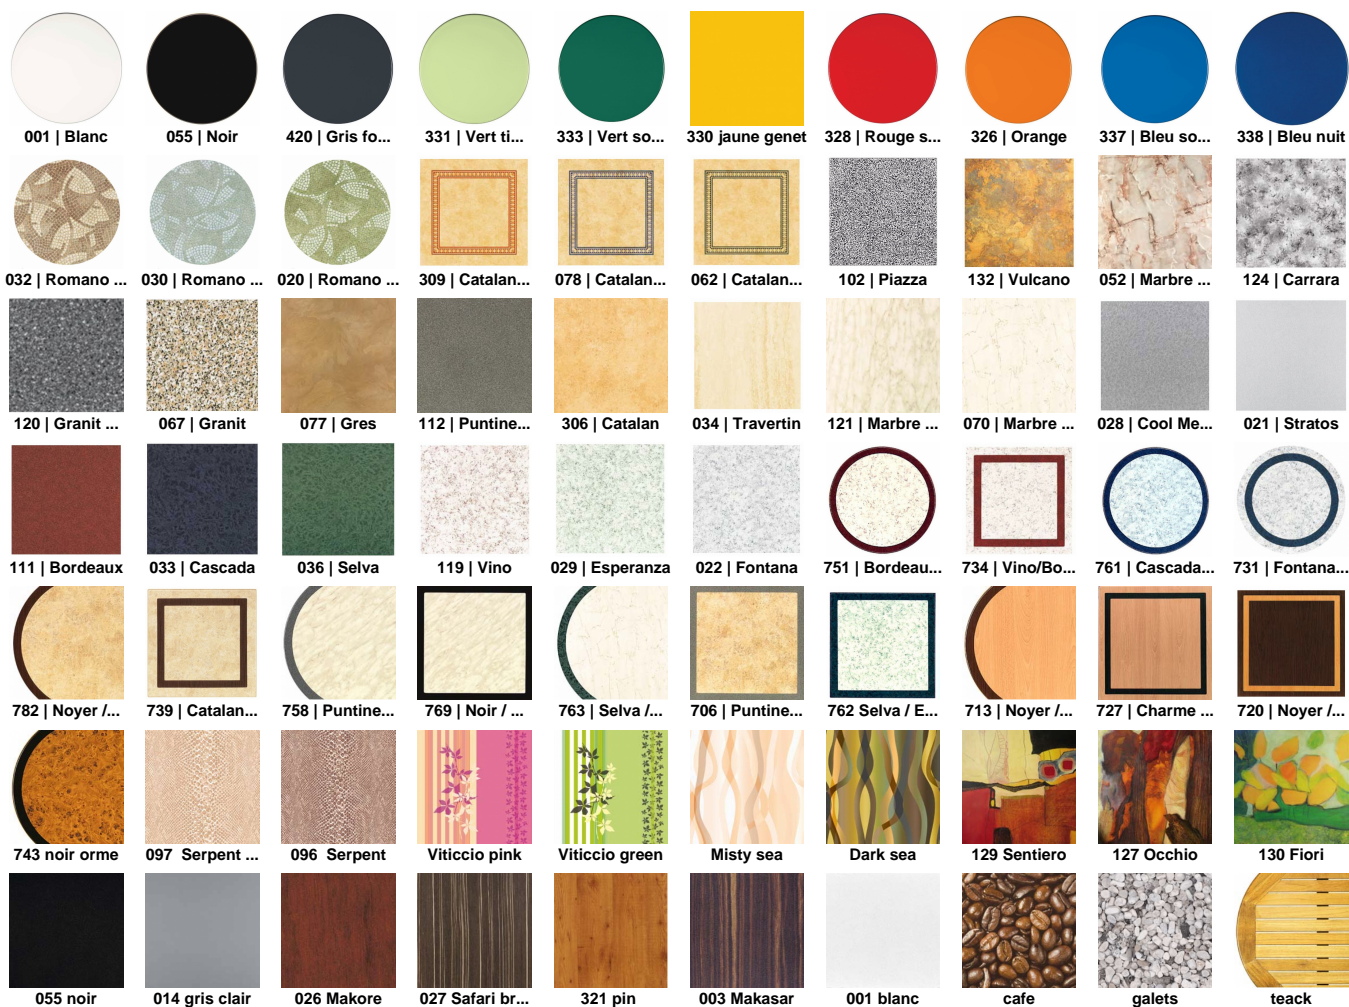

103 | Wenge

313 Orme

049 | Noyer d...

048 | Noyer d...

074 | Safari ...

075 | Safari ...

076 | Safari ...

046 | Tempera...

047 | Tempera...

318 | Zebrano

115 | Croco a...

116 | Croco f...

117 | Croco t...

137 | Glamour...

136 | Glamour

135 | Florence

Glamour caf...

146 | Classic...

147 | Acantus

148 | Acantus...

324 | Beige

Options additionnelles

insert pour f...

double system...