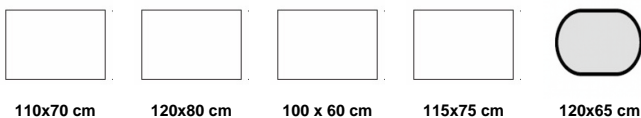

Table Almata lateral

003-067

A partir de
dont éco-part.
Livraison

138,55 € ht.
1,25 € ht.
2 semaines

72

20

Description

- Table comple - Base 4 branches en fonte enjoliv'd'inox - double colonnes tube aluminium anodismm 60 - vins de rlage - plateau de 100x60 120x80 cm - plateau stratifimouldor aux choix - syste rabat plateau en option

Choix de structure

110x70 cm

120x80 cm

100 x 60 cm

115x75 cm

120x65 cm

Choix de revêtements

140 rotin moka