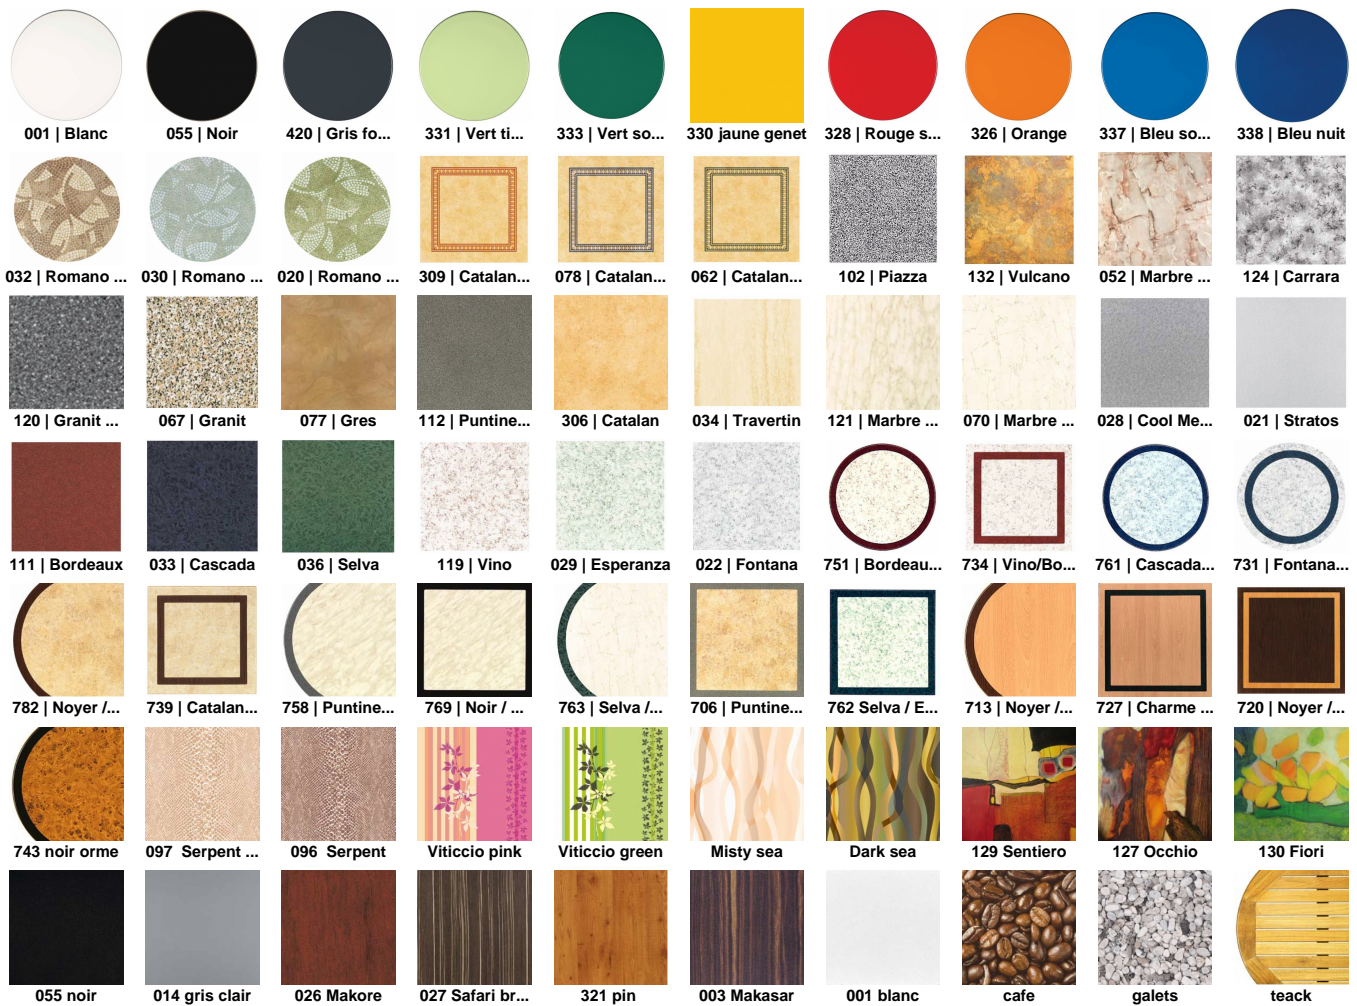

074 | Safari ...

075 | Safari ...

076 | Safari ...

046 | Tempera...

047 | Tempera...

318 | Zebrano

115 | Croco a...

116 | Croco f...

117 | Croco t...

137 | Glamour...

136 | Glamour

135 | Florence

Glamour caf...

146 | Classic...

147 | Acantus

148 | Acantus...

324 | Beige

Options additionnelles